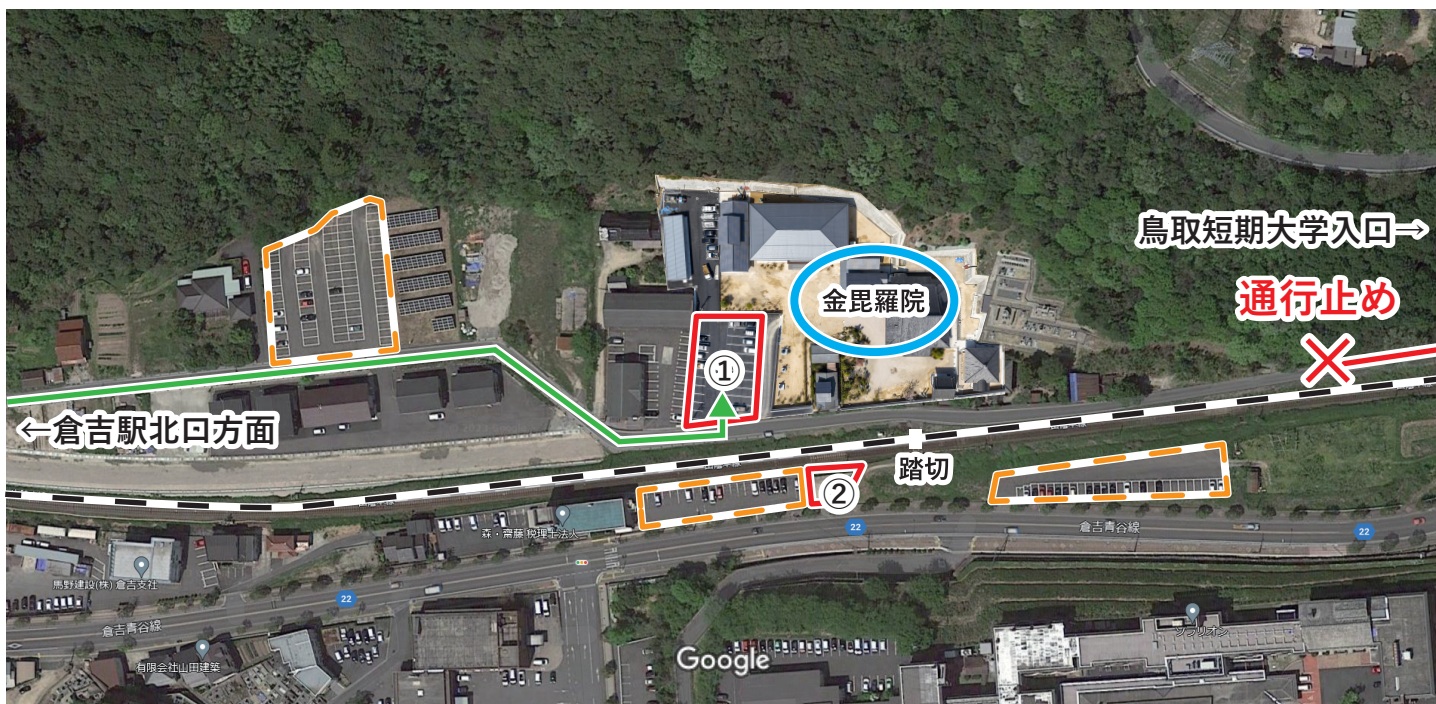

# 道路通行止めのお知らせ

道路拡張工事に伴い、当山前を通る道路が長期間通行止めとなります。  
お車でお越しの方はご注意ください。

## 【通行止めとなる期間】

2026（令和8）年 9月30日まで

- ◎鳥取短期大学入口（湯梨浜町方面）から山門前までの区間が通行止めとなります。
- ◎倉吉北口方面よりお越しいただき、金毘羅院横の第①駐車場をご利用いただくか、線路を挟んだ向かいの第②駐車場をご利用ください。

赤枠

金毘羅院専用駐車場です。ご参拝の際は常時ご利用いただけます。

オレンジ枠

大祭時の臨時駐車場です。節分祭のご参拝の際にご利用いただけます。  
普段のご参拝時のご利用はお控えください。