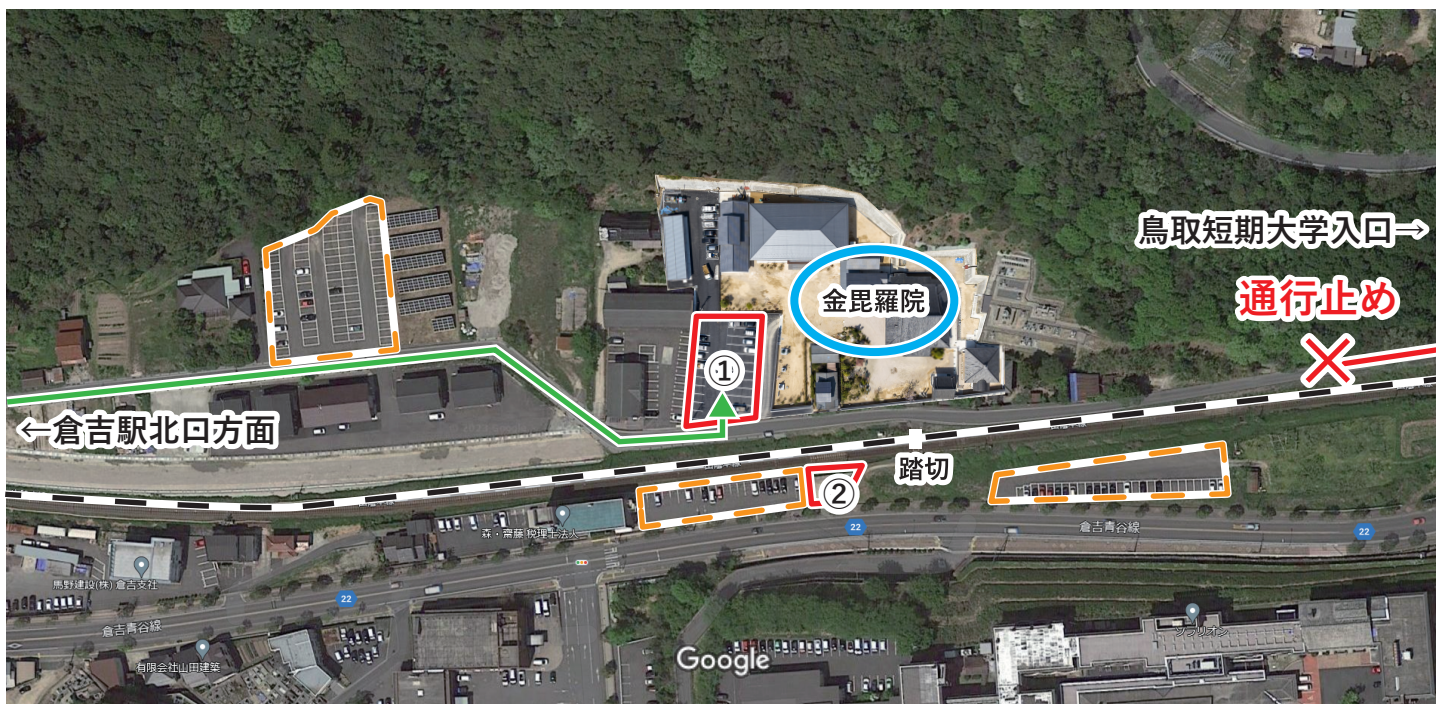

# 道路通行止めのお知らせ

道路拡張工事に伴い、当山前を通る道路が長期間通行止めとなります。  
お車でお越しの方はご注意ください。

## 【通行止めとなる期間】

令和6年 1月15日～令和7年 9月30日

- ◎鳥取短期大学入口（湯梨浜町方面）から山門前までの区間が通行止めとなります。
- ◎倉吉北口方面よりお越しいただき、金毘羅院横の第①駐車場をご利用いただくか、線路を挟んだ向かいの第②駐車場をご利用ください。

赤枠

金毘羅院専用駐車場です。ご参拝の際は常時ご利用いただけます。

オレンジ枠

大祭時の臨時駐車場です。節分祭のご参拝の際にご利用いただけます。  
普段のご参拝時のご利用はお控えください。